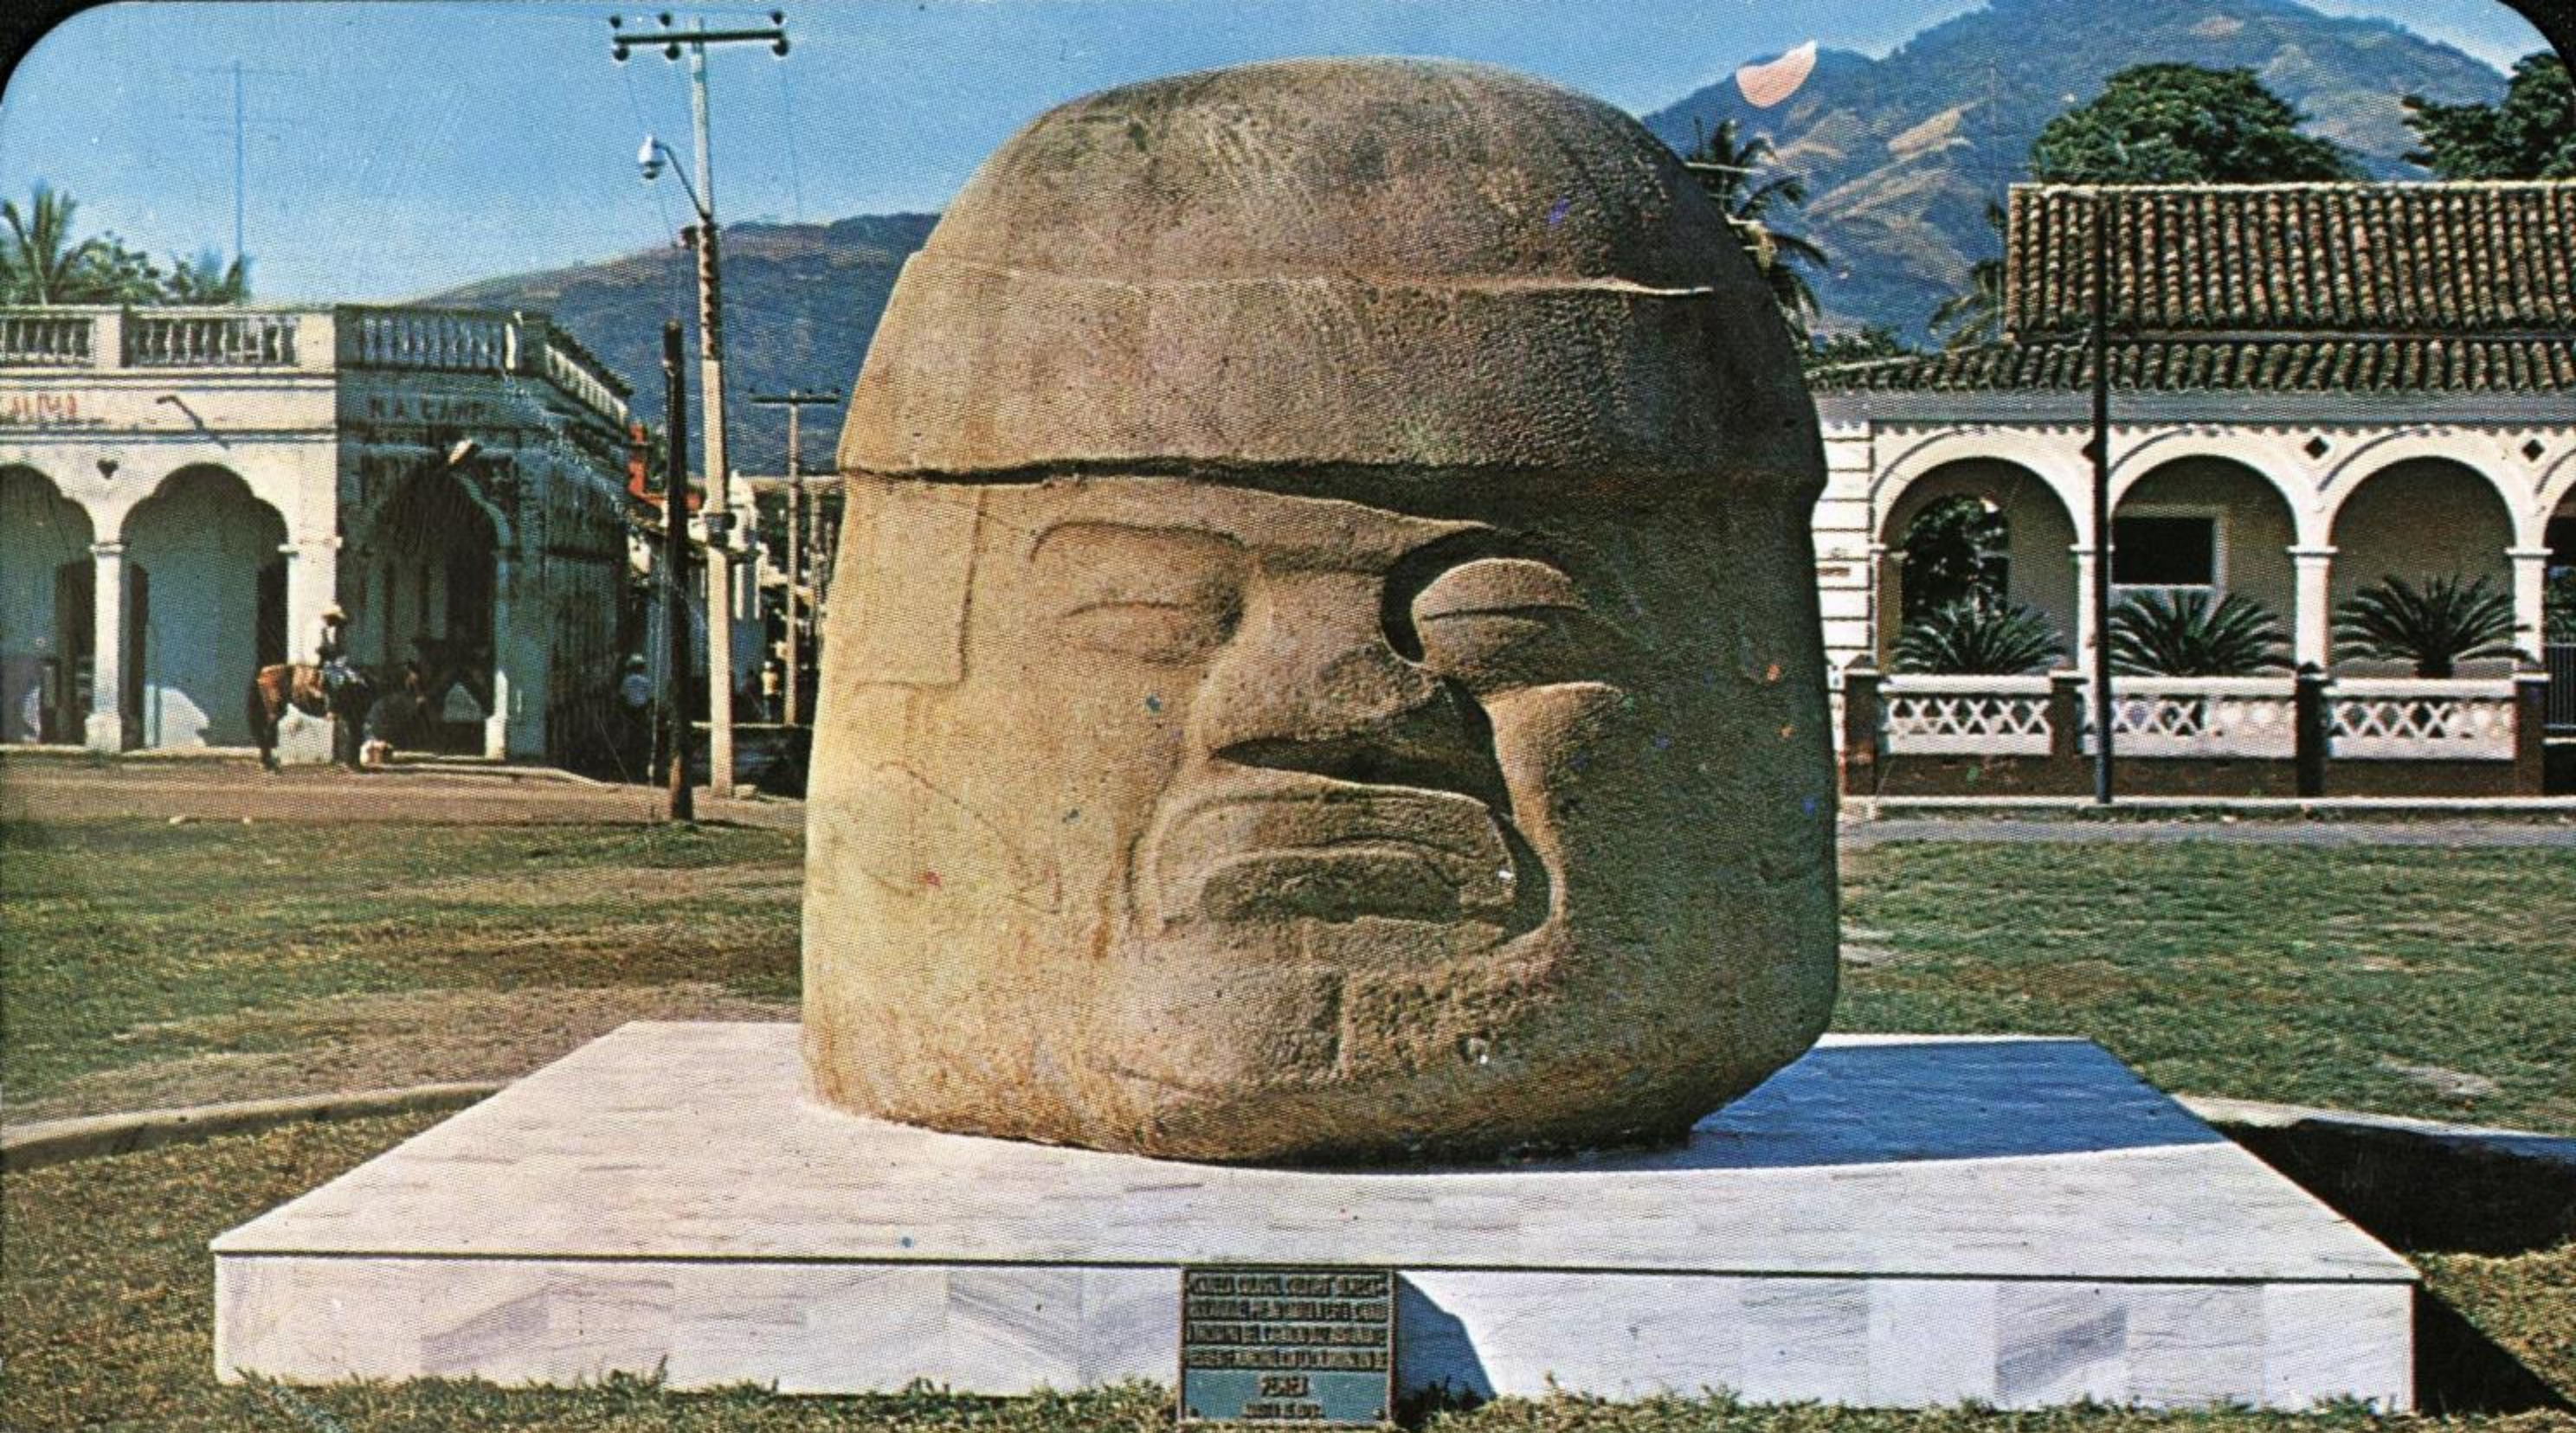

AÑOS 1973 F. 6

**SANTIAGO TUXTLA, VER. MEXICO**

6/10/73

TARJETA POSTAL  
Mexfotocolor

Ciudad de Mexico

Cabeza Colosal Cultura Olmeca  
Colossal Head Olmeca Culture  
Santiago Tuxtla, Ver. Mex.

BF3C7E4D3F6

3133-C

**SANTIAGO TUXTLA, VER. MEXICO**