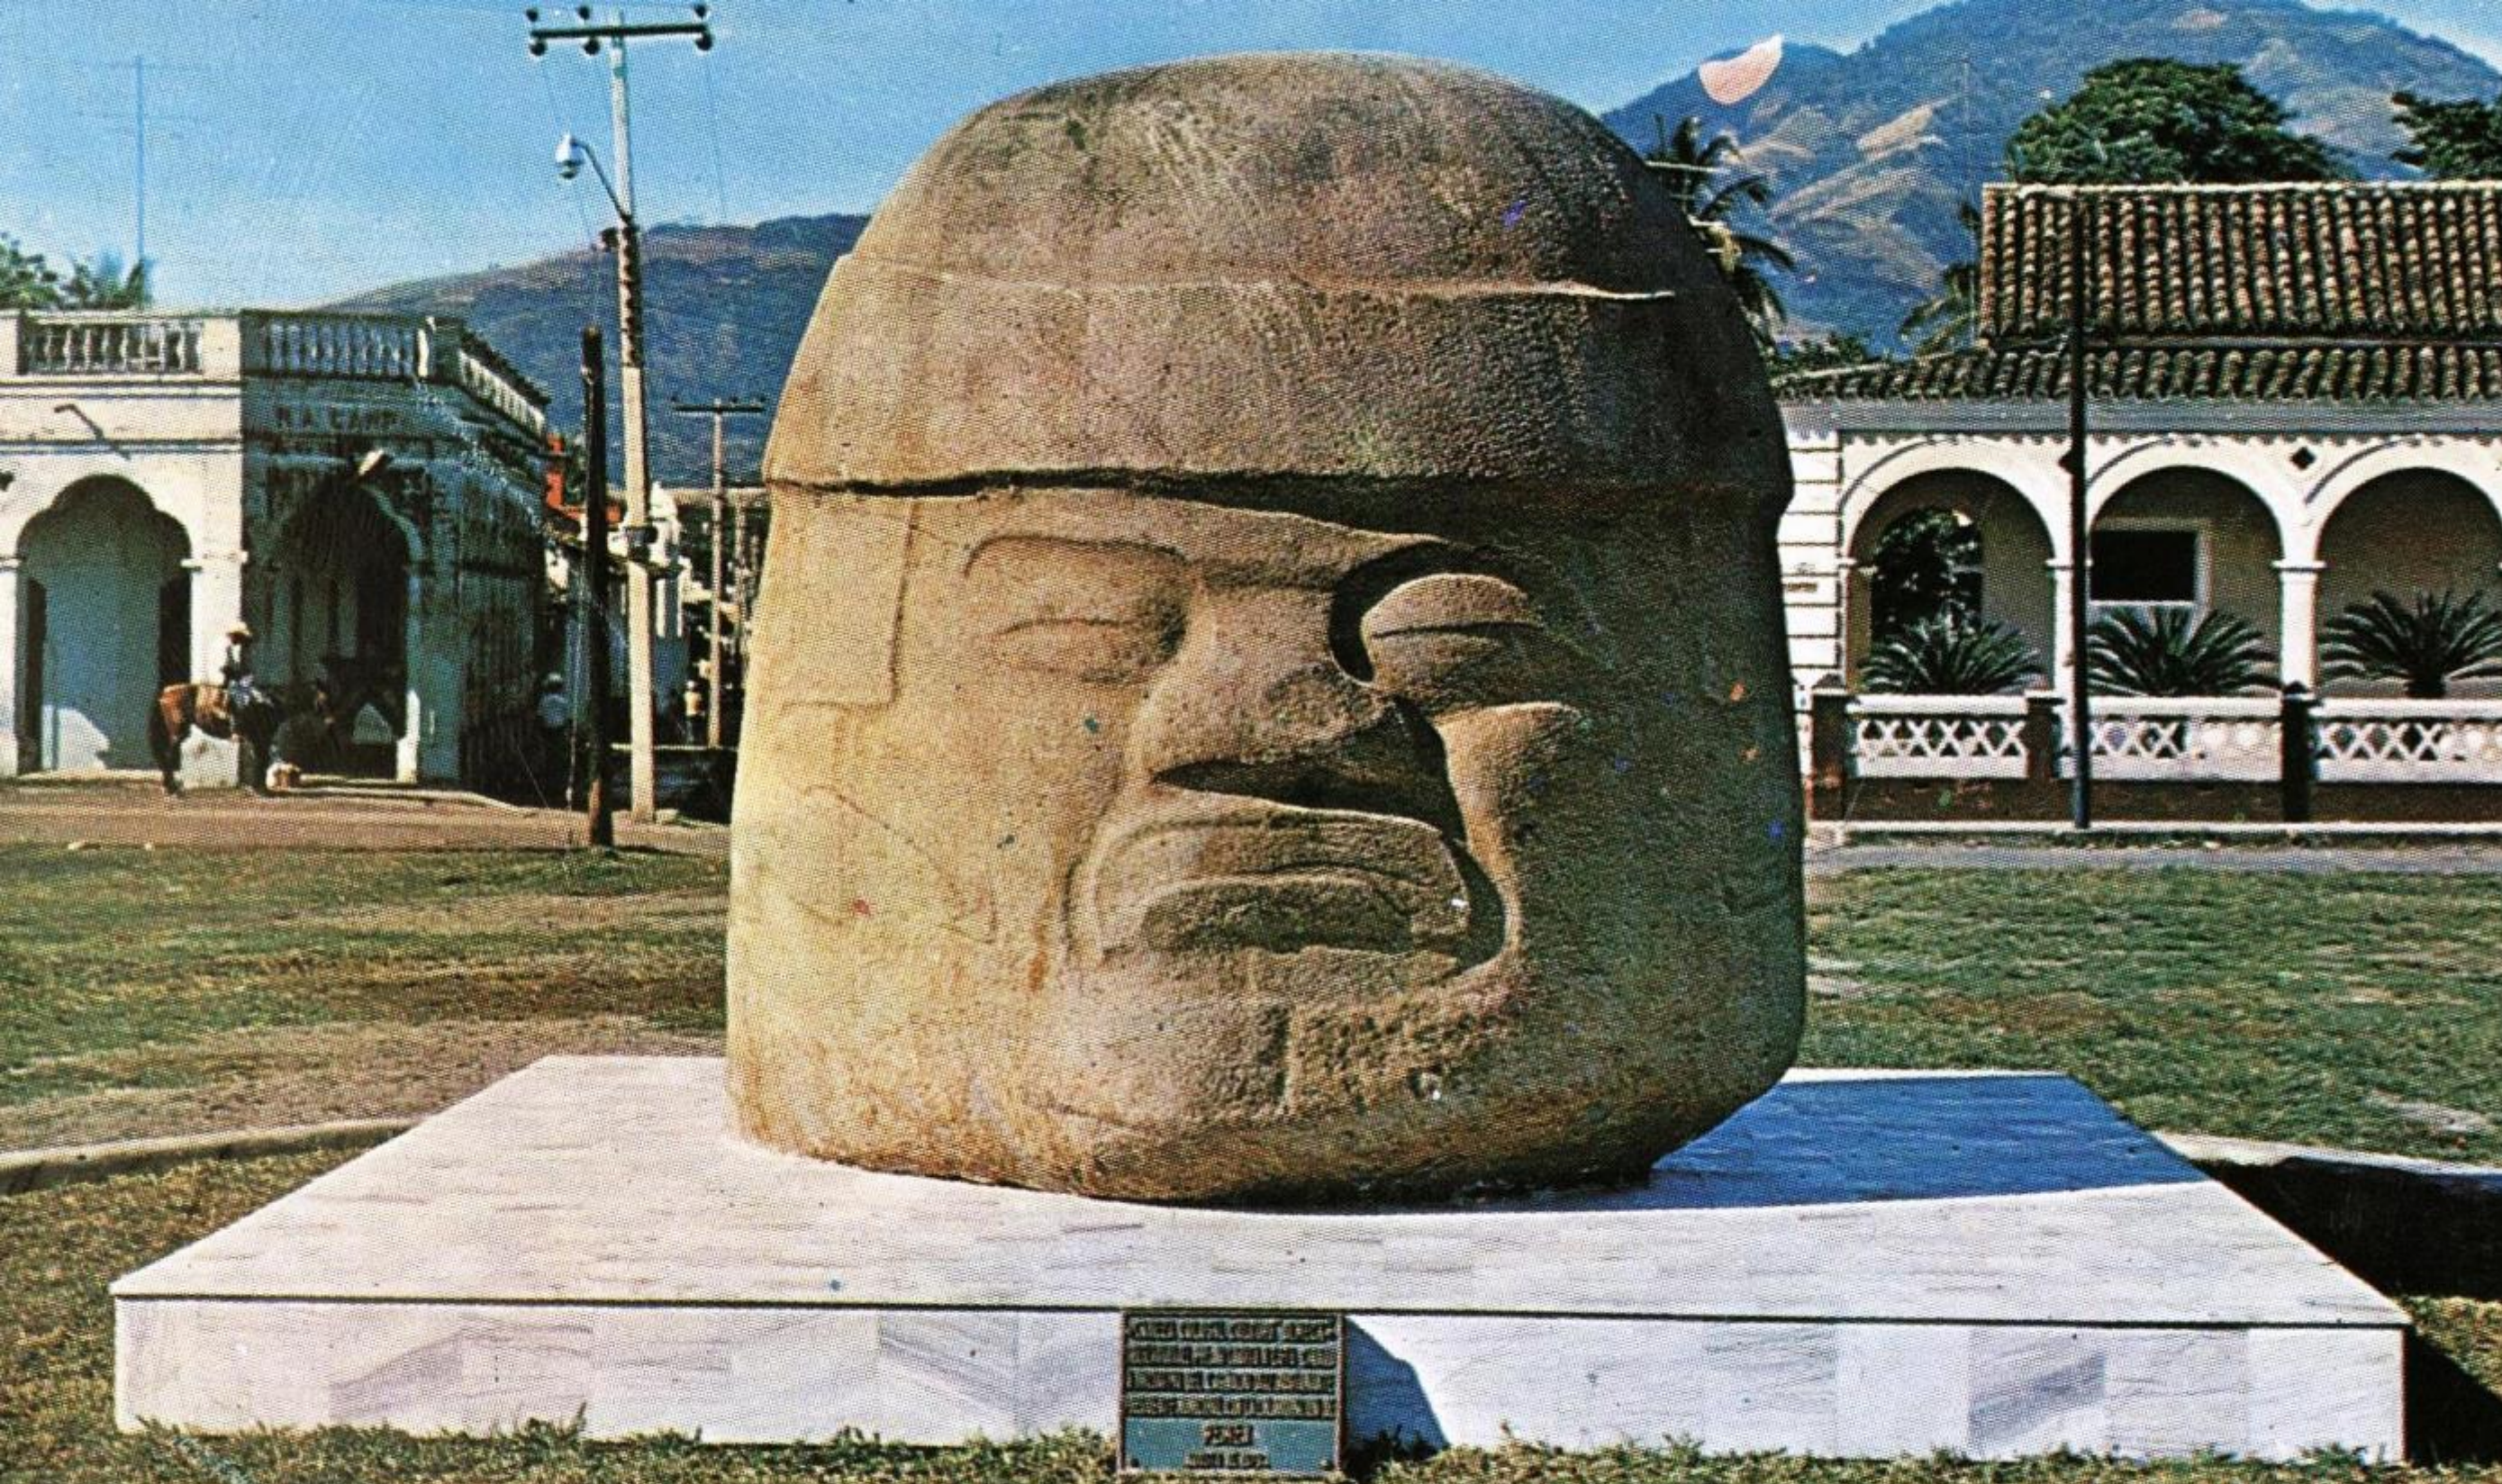

AÑOS 1973 F. 6

**SANTIAGO TUXTLA, VER. MEXICO**

6/10/73

TARJETA POSTAL  
Mexfotocolor

Ciudad de Mexico

Cabeza Colosal Cultura Olmeca  
Colossal Head Olmeca Culture  
Santiago Tuxtla, Ver. Mex.

BF3C7E4D3F6

3133-C

**SANTIAGO TUXTLA, VER. MEXICO**